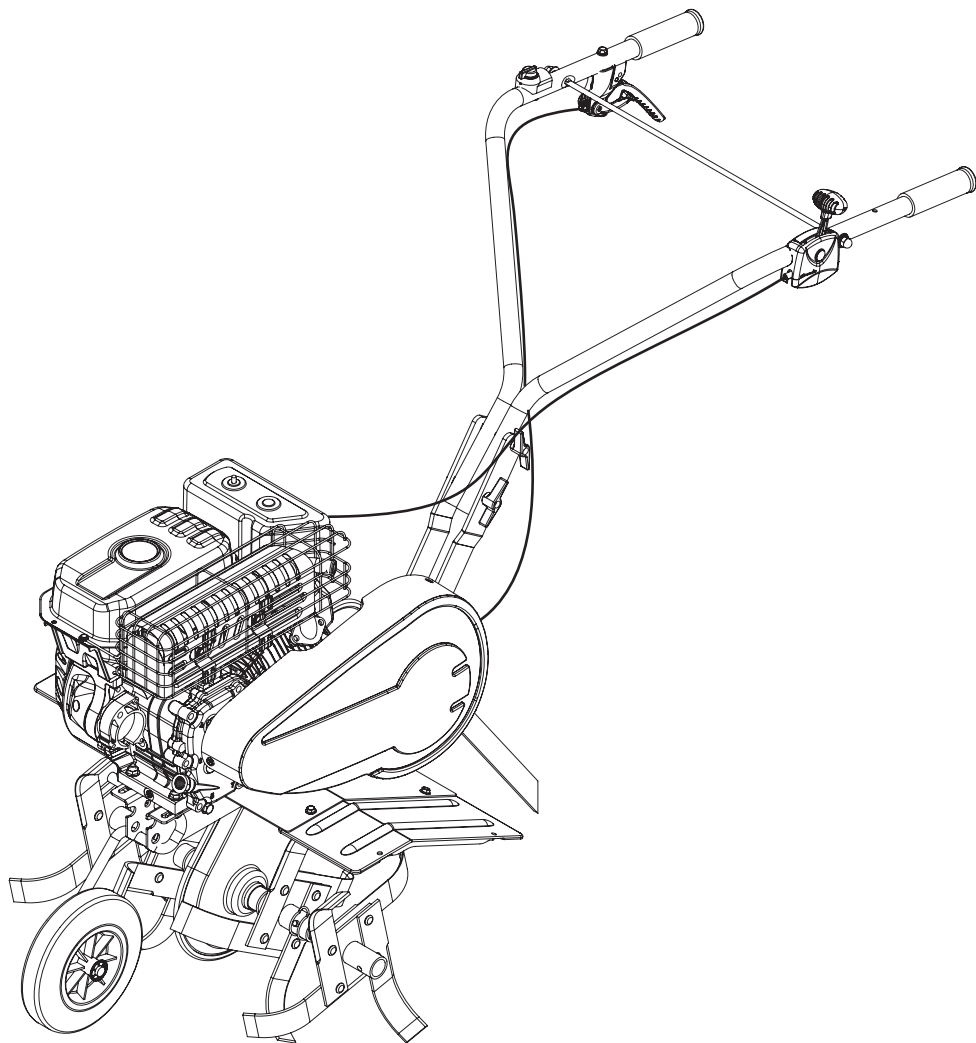

Pièces de rechange Spare parts list

3000**17**

**MOTOBINEUSE
TILLER**

Marche AR
Reverse

Marche AV
Forward Running

Rep N°	Ref.	Désignation	Description	Moteur Engine	MAv MAr*	Qte
1	3002170301	CHASSIS COMPACT EVO NOIR RAL9005	FRAME OF COMPACT EVO BLACK RAL9005			1
1	3002170501	CHASSIS COMPACT EVO Gris (8120)	FRAME OF COMPACT EVO Grey (8120)			1
1	3002170601	CHASSIS COMPACT EVO Gris (627)	FRAME OF COMPACT EVO Gris (627)			1
1	3002171301	CHASSIS COMPACT EVO ROUGE RAL3002	FRAME OF COMPACT EVO RED RAL3002			1
2	3001000027	CART 1/5 JONC xGRIS8x /Jt Bleu/Ch Elite	Transmission, Grey flanged			1
3	3002000107	SUPPORT ROUE FIL DIA14 ZNCR3	TRANSPORT WHEEL SUPPORT WIRE D14 ZNCR3			1
4	3002170302	PLAT POTENCE GUID 40x6 NOIR RAL9005	HANDLEBAR BRACKET 40x6 BLACK RAL9005			2
4	3002170502	PLAT POTENCE GUID 40x6 Gris (8120)	HANDLEBAR BRACKET 40x6 Grey (8120)			2
4	3002170602	PLAT POTENCE GUID 40x6 Gris (627)	HANDLEBAR BRACKET 40x6 Gris (627)			2
4	3002171302	PLAT POTENCE GUID 40x6 ROUGE RAL3002	HANDLEBAR BRACKET 40x6 RED RAL3002			2
5	3002110308	GUIDON GAUCHE COMPACT x Noir ENTRAXE 500MM	LEFT HANDELBAR x BLACK WITH GAP 500MM			1
5	3002110508	GUIDON GAUCHE COMPACT x G8120 ENTRAXE 500MM	LEFT HANDELBAR x GREY (8120) WITH GAP 500MM			1
5	3002110608	GUIDON GAUCHE COMPACT x G627 ENTRAXE 500MM	LEFT HANDELBAR x GREY (627) WITH GAP 500MM			1
5	3002110708	GUIDON GAUCHE COMPACT x G8201 ENTRAXE 500MM	LEFT HANDELBAR x GREY (8201) WITH GAP 500MM			1
5	3002112708	GUIDON GAUCHE COMPACT x G7040 ENTRAXE 500MM	LEFT HANDELBAR x GREY RAL7040 WITH GAP 500mm			1
6	3002110309	GUIDON DROIT COMPACT x Noir ENTRAXE 500MM	RIGHT HANDELBAR x BLACK WITH GAP 500MM			1
6	3002110509	GUIDON DROIT COMPACT x G8120 ENTRAXE 500MM	RIGHT HANDELBAR x GREY (8120) WITH GAP 500MM			1
6	3002110609	GUIDON DROIT COMPACT x G627 ENTRAXE 500MM	RIGHT HANDELBAR x GREY (627) WITH GAP 500MM			1
6	3002110709	GUIDON DROIT COMPACT x G8201 ENTRAXE 500MM	RIGHT HANDELBAR x GREY (8201) WITH GAP 500MM			1
6	3002172709	GUIDON DROIT COMPACT x G7040 ENTRAXE 500MM	RIGHT HANDELBAR x GREY RAL7040 WITH GAP 500MM			1
7	3002000302	EPERON PRIMO NOIR RAL9005	SPUR FOR PRIMO BLACK RAL9005			1
8	3002170303	TOLE PROTECTION DROITE NOIR RAL9005	RIGHT TINE GUARD COMPACT EVO BLACK RAL9005			1
8	3002170503	TOLE PROTECTION DROITE Gris (8120)	RIGHT TINE GUARD COMPACT EVO Grey (8120)			1
8	3002170603	TOLE PROTECTION DROITE Gris (627)	RIGHT TINE GUARD COMPACT EVO Grey (627)			1
8	3002171303	TOLE PROTECTION DROITE ROUGE RAL3002	RIGHT TINE GUARD COMPACT EVO RED RAL3002			1
8	3002173503	TOLE PROTECTION DROITE GRIS RAL7000	RIGHT TINE GUARD COMPACT EVO Grey RAL7000			1
9	3002170304	TOLE PROTECTION GAUCHE NOIR RAL9005	LEFT TINE GUARD COMPACT EVO BLACK RAL9005			1
9	3002170504	TOLE PROTECTION GAUCHE Gris (8120)	LEFT TINE GUARD COMPACT EVO Grey (8120)			1
9	3002170604	TOLE PROTECTION GAUCHE Gris (627)	LEFT TINE GUARD COMPACT EVO Grey (627)			1
9	3002171304	TOLE PROTECTION GAUCHE ROUGE RAL3002	LEFT TINE GUARD COMPACT EVO RED RAL3002			1
9	3002173504	TOLE PROTECTION GAUCHE GRIS RAL7000	LEFT TINE GUARD COMPACT EVO Grey RAL7000			1
10	3002170101	LEVIER D'EMB COMPACT EVO	PLATE FOR CLUTCH LEVER			1
11	8300000101	KIT INVERSEUR MOTOB (06-2012)	KIT REVERSE GEAR BOX (06-2012)			1
12	0503000080	ETIQ. "NIVEAU DE BRUIT" 100 dB	STICKER NOISE LEVEL '100Db'	750 series/800 series/GX160/Lc/R180		1
12	0503000079	ETIQ. "NIVEAU DE BRUIT" 98 dB	Sticker noise lever '98Db'	EP/GC		1
12	0503000062	"ETIQ. ""NIVEAU DE BRUIT"" 93	STICKER NOISE LEVEL '93Db'	GT400/550 series/GX120		1
13	0503000077	ETIQ. "SECURITE" 31x31 MM PROTECTION AUDITIVE	SAFTY STICKER EARS PROTECTION			1
14	0503000045	ETIQ. POIGNEE GAZ (AVEC STOP)	STICKER THROTTLE CONTROL STOP-MIN-MAX			1
15	0503000043	ETIQ. GAZ (SS STOP)VERS PNEUM DIM 42X11	Label throttle control without stop	GX/Lc170/R180		1
16	0503000036	"ETIQ. ""SECURITE 5 LOGOS""Xce	STICKER SECURITY			1
17	0503000031	"ETIQ. ""MARCHE/ARRET""/SWITCH DIM 20 X 15	STICKER SWITCH ON/OFF GX			1
18	0341000037	POIGNEE PLASTIQUE DIAM 25 CB	HAND SIDE GRIP			2
19	0341000007	POULIE POLYA. xINV MECAX	TRANSMISSION PULLEY			1
20	0341000003	GALET 2 EPAULEMENTS ROUL 6200 ZZ	CLUTCH RUNNER ROUL 6200 ZZ			1
21	0340010093	CACHE INT COMPACT EVO MAR	PLASTIC COVER PLATE COMPACT EVO (REVERSE)		MAr	1
21	0340010065	CACHE INT COMPACT xMAYx	PLASTIC COVER PLATE COMPACT		MAv	1
22	0340010092	EXTENTION TOLE PROT COMPACT EVO NOIR RAL9005	ADD. TINE GUARD xBLACK RAL9005			2
22	0340010094	EXTENTION TOLE PROT COMPACT EV ROUGE RAL3002	ADD. TINE GUARD COMPACT EVO RED RAL3002			2
22	0340010095	EXTENTION TOLE PROT COMPACT EV GRIS RAL7040	ADD. TINE GUARD COMPACT EVO GREY RAL7040			2
22	0340010096	EXTENTION TOLE PROT COMPACT EV ORANGE RAL2009	ADD. TINE GUARD COMPACT EVO ORANGE RAL2009			2
22	0340010099	EXTENTION TOLE PROT COMPACT EV GRIS RAL7000	ADD. TINE GUARD COMPACT EVO GREY RAL7000			2
22	0340010101	EXTENTION TOLE PROT COMPACT EV BLEU RAL5010	ADD. TINE GUARD COMPACT EVO BLUE RAL5010			2
22	0340010102	EXT TOLE PROT COMPACT EVO VERT RAL6029	ADD. TINE GUARD COMPACT EVO GREEN RAL6029			2
23	0340010071	CAPOT COURROIE MBR NOIR RAL9005	BELT COVER BLACK RAL9005 MBR			1
24	0340010005	CAPOT COURROIE ECO+99 xBLEU RAL5010	BELT COVER BLUE RAL5010 COMPACT			1
24	0340010006	CAPOT COURROIE ECO+99 xNOIRx	BELT COVER BLACK RAL9005 COMPACT			1
24	0340010007	CAPOT COURROIE ECO+99 xORANGE RAL2009	BELT COVER ORANGE RAL2009			1
24	0340010008	CAPOT COURROIE ECO+99 xROUGE RAL3001	BELT COVER RED RAL3001 COMPACT			1
24	0340010009	CAPOT COURROIE ECO+99 xVERT RAL6029x	BELT COVER GREEN RAL6029 COMPACT			1
24	0340010049	CAPOT COURROIE ECO+99 ORANGE P165x	Belt cover orange P165			1
24	0340010072	CAPO COUR ECO+99 ROUGE RAL3020	BELT COVER RED RAL3020 COMPACT			1
24	0340010073	CAPOT COURROIE ECO+99 ORANGE P1375C	BELT COVER ORANGE P1375c COMPACT			1
24	0340010090	CAPOT COURROIE ECO+99 JAUNE P116x	Belt cover yellow P116			1
24	0340010100	CAPOT COURROIE ECO+99 GRIS RAL7000	BELT COVER Grey RAL7000 COMPACT			1
25	0330012006	SWITCH STOP GX	Switch engine cut-off	GX/R180		1
25	0330062001	SWITCH ON/OFF LONCIN	SWITCH ON/OFF LONCIN	Lc		1
26	0330012003	GRILLE ECHAP GX120/GX160	EXHAUST GRILL GX120/GX160			1
26	0330032001	GRILLE ECHAPPMENT EP	EXHAUST GRILL EP			1
26	0330062003	GRILLE ECHAPP LONCIN 212cc	EXHAUST GRILL LONCIN 212cc			1
26	0330082002	GRILLE ECHAPP GT400	EXHAUST GRILL GT400			1
26	0330092001	GRILLE ECHAPP RT180-3	Exhaust grill R180-3			1
27	0320010016	FRAISE ADDIT STD 40X4 GAUCHE	LEFT ADDITIONAL TINE D25 STRAIGHT BLADE (40X4)			2
28	0320010015	FRAISE ADDIT STD 40X4 DROIT	RIGHT ADDITIONAL TINE D25 STRAIGHT BLADE (40X4)			2
29	0320010014	FRAISE DEPART DEM STD 40X4 GAUCHE	LEFT TINE REMOVABLE D25 STRAIGHT BLADE (40X4)			1
30	0320010013	FRAISE DEPART DEM STD 40X4 DROIT	RIGHT TINE REMOVABLE D25 STRAIGHT BLADE (40X4)			1
31	0320010001	DISQUE D25 PRIMO	DISK D25			2
32	0309000030	ROUE 200 ALES 14 MOY 60 NOIR	BLACK WHELL D200 BORE 14 LG.60			1
33	0308040052	CABLE GAZ x1250 xLF60 Z0° MANETTE LGC	Throttle cable Lg 1250mm stroke 60mm	GT/800 series/GC		1
33	0308040050	CABLE GAZ x1050 xLF60 Z0° MANETTE LGC	Throttle cable Lg 1050mm stroke 60mm	EP/500 & 750series/GX/Lc/RATO		1
34	0308020052	CABLE EMB Lg 1050 CF 133 LAKS EMB CLIP	CLUTCH CABLE Lg1050 CF133 LAKS LEVER x CLIP TIP			1
35	0308010005	CABLE INVERS VITESSE Motob LAB	SELECT SPEED CABLE LAB HANDLEVER		MAr	1
36	0307020023	MANETTE GAZ LGC POMMEAU NOIR RAL9005	THROTTLE LEVER LGC BLACK KNOB RAL9005			2
37	0307010032	LEVIER EMB LAB C20 ECROU M6 TEMPO MAR	lever LAB Ø25 stroke 20		MAr	1
38	0307010030	LEVIER EMB LAKS C27 ECROU M6 TEMPO EMBRAYAGE	HANDLEVER LAKS C27 NUT M6 CLUTCHING SYMBOL			1
39	0306060021	POULIE MOT D65 ALES 19,06	Engine pulley Ø65 bore Ø19.06	GC135		1
39	0306060005	POULIE MOT D55 ALES 19,06	ENGINE PULLEY D55 BORE Ø19,06			1
40	0306050001	ARBRE PRIMAIRE CANNELE MAV	FORWARD GEAR SHAFT MAV		MAv	1
41	0306030024	COURROIE Gts A40 BBK	Belt Gts A40	GC135		1
41	0306030002	COURROIE BAREBACK 6841 Gts A39 BBK	BELT BAREBACK 6841Gts A39 BBK			1