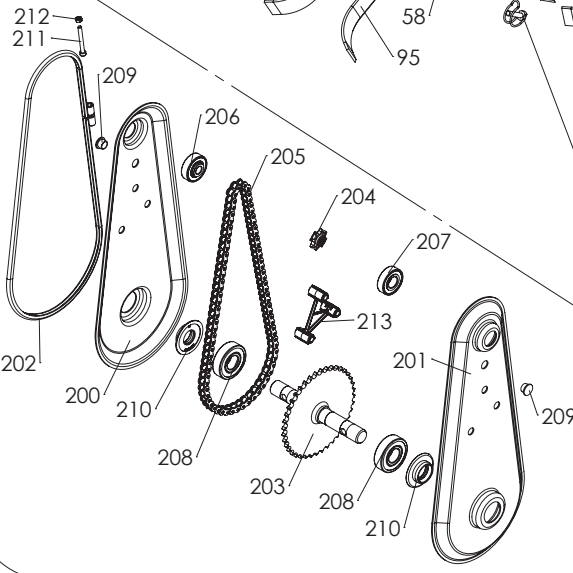

Marche AR
Reverse

Marche AV
Forward Running