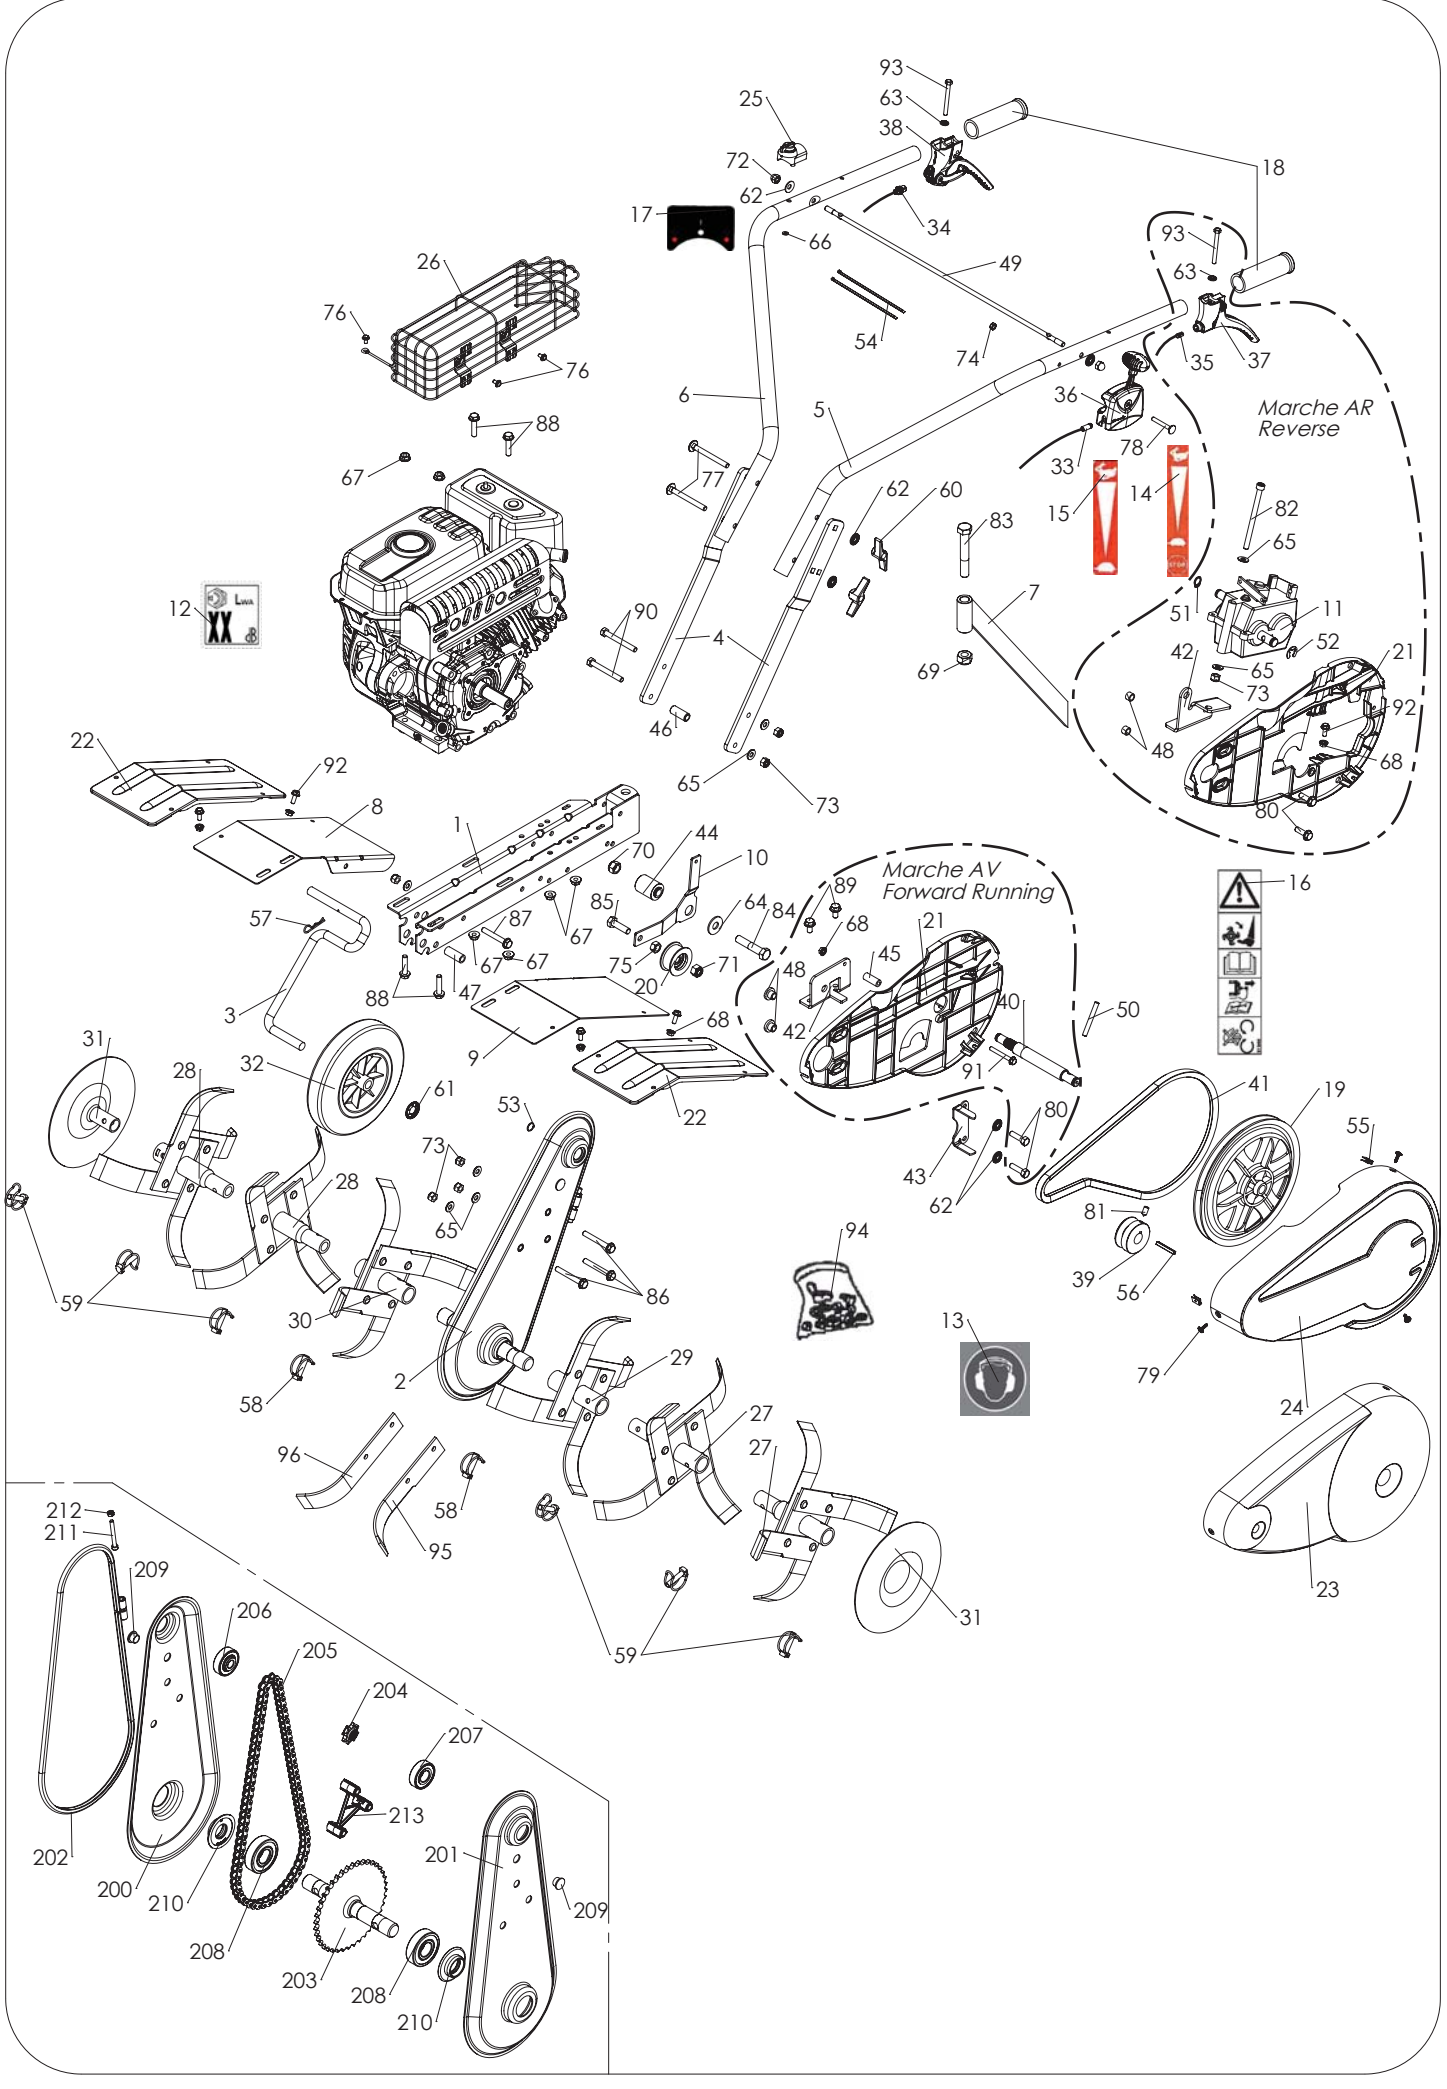

Pièces de rechange Spare parts list

3000**17**

**MOTOBINEUSE
TILLER**

Marche AR
Reverse

Marche AV
Forward Running

Rep N°	Ref.	Désignation	Description	Moteur Engine	MAv MAr*	Qte
1	3002170301	CHASSIS COMPACT EVO NOIR RAL9005	FRAME OF COMPACT EVO BLACK RAL9005			1
1	3002170501	CHASSIS COMPACT EVO Gris (8120)	FRAME OF COMPACT EVO Grey (8120)			1
1	3002170601	CHASSIS COMPACT EVO Gris (627)	FRAME OF COMPACT EVO Gris (627)			1
1	3002171301	CHASSIS COMPACT EVO ROUGE RAL3002	FRAME OF COMPACT EVO RED RAL3002			1
2	3001000027	CART 1/5 JONC xGRIS8x /Jt Bleu/Ch Elite	Transmission, Grey flanged			1
3	3002000107	SUPPORT ROUE FIL DIA14 ZNCR3	TRANSPORT WHEEL SUPPORT WIRE D14 ZNCR3			1
4	3002170302	PLAT POTENCE GUID 40x6 NOIR RAL9005	HANDLEBAR BRACKET 40x6 BLACK RAL9005			2
4	3002170502	PLAT POTENCE GUID 40x6 Gris (8120)	HANDLEBAR BRACKET 40x6 Grey (8120)			2
4	3002170602	PLAT POTENCE GUID 40x6 Gris (627)	HANDLEBAR BRACKET 40x6 Gris (627)			2
4	3002171302	PLAT POTENCE GUID 40x6 ROUGE RAL3002	HANDLEBAR BRACKET 40x6 RED RAL3002			2
5	3002110308	GUIDON GAUCHE COMPACT x Noir ENTRAXE 500MM	LEFT HANDELBAR x BLACK WITH GAP 500MM			1
5	3002110508	GUIDON GAUCHE COMPACT x G8120 ENTRAXE 500MM	LEFT HANDELBAR x GREY (8120) WITH GAP 500MM			1
5	3002110608	GUIDON GAUCHE COMPACT x G627 ENTRAXE 500MM	LEFT HANDELBAR x GREY (627) WITH GAP 500MM			1
5	3002110708	GUIDON GAUCHE COMPACT x G8201 ENTRAXE 500MM	LEFT HANDELBAR x GREY (8201) WITH GAP 500MM			1
5	3002112708	GUIDON GAUCHE COMPACT x G7040 ENTRAXE 500MM	LEFT HANDELBAR x GREY RAL7040 WITH GAP 500mm			1
6	3002110309	GUIDON DROIT COMPACT x Noir ENTRAXE 500MM	RIGHT HANDELBAR x BLACK WITH GAP 500MM			1
6	3002110509	GUIDON DROIT COMPACT x G8120 ENTRAXE 500MM	RIGHT HANDELBAR x GREY (8120) WITH GAP 500MM			1
6	3002110609	GUIDON DROIT COMPACT x G627 ENTRAXE 500MM	RIGHT HANDELBAR x GREY (627) WITH GAP 500MM			1
6	3002110709	GUIDON DROIT COMPACT x G8201 ENTRAXE 500MM	RIGHT HANDELBAR x GREY (8201) WITH GAP 500MM			1
6	3002172709	GUIDON DROIT COMPACT x G7040 ENTRAXE 500MM	RIGHT HANDELBAR x GREY RAL7040 WITH GAP 500MM			1
7	3002000302	EPERON PRIMO NOIR RAL9005	SPUR FOR PRIMO BLACK RAL9005			1
8	3002170303	TOLE PROTECTION DROITE NOIR RAL9005	RIGHT TINE GUARD COMPACT EVO BLACK RAL9005			1
8	3002170503	TOLE PROTECTION DROITE Gris (8120)	RIGHT TINE GUARD COMPACT EVO Grey (8120)			1
8	3002170603	TOLE PROTECTION DROITE Gris (627)	RIGHT TINE GUARD COMPACT EVO Grey (627)			1
8	3002171303	TOLE PROTECTION DROITE ROUGE RAL3002	RIGHT TINE GUARD COMPACT EVO RED RAL3002			1
8	3002173503	TOLE PROTECTION DROITE GRIS RAL7000	RIGHT TINE GUARD COMPACT EVO Grey RAL7000			1
9	3002170304	TOLE PROTECTION GAUCHE NOIR RAL9005	LEFT TINE GUARD COMPACT EVO BLACK RAL9005			1
9	3002170504	TOLE PROTECTION GAUCHE Gris (8120)	LEFT TINE GUARD COMPACT EVO Grey (8120)			1
9	3002170604	TOLE PROTECTION GAUCHE Gris (627)	LEFT TINE GUARD COMPACT EVO Grey (627)			1
9	3002171304	TOLE PROTECTION GAUCHE ROUGE RAL3002	LEFT TINE GUARD COMPACT EVO RED RAL3002			1
9	3002173504	TOLE PROTECTION GAUCHE GRIS RAL7000	LEFT TINE GUARD COMPACT EVO Grey RAL7000			1
10	3002170101	LEVIER D'EMB COMPACT EVO	PLATE FOR CLUTCH LEVER			1
11	8300000101	KIT INVERSEUR MOTOB (06-2012)	KIT REVERSE GEAR BOX (06-2012)			1
12	0503000080	ETIQ. "NIVEAU DE BRUIT" 100 dB	STICKER NOISE LEVEL '100Db'	750 series/800 series/GX160/Lc/R180		1
12	0503000079	ETIQ. "NIVEAU DE BRUIT" 98 dB	Sticker noise lever '98Db'	EP/GC		1
12	0503000062	"ETIQ. ""NIVEAU DE BRUIT"" 93	STICKER NOISE LEVEL '93Db'	GT400/550 series/GX120		1
13	0503000077	ETIQ. "SECURITE" 31x31 MM PROTECTION AUDITIVE	SAFTY STICKER EARS PROTECTION			1
14	0503000045	ETIQ. POIGNEE GAZ (AVEC STOP)	STICKER THROTTLE CONTROL STOP-MIN-MAX			1
15	0503000043	ETIQ. GAZ (SS STOP)VERS PNEUM DIM 42X11	Label throttle control without stop	GX/Lc170/R180		1
16	0503000036	"ETIQ. ""SECURITE 5 LOGOS""Xce	STICKER SECURITY			1
17	0503000031	"ETIQ. ""MARCHE/ARRET""/SWITCH DIM 20 X 15	STICKER SWITCH ON/OFF GX			1
18	0341000037	POIGNEE PLASTIQUE DIAM 25 CB	HAND SIDE GRIP			2
19	0341000007	POULIE POLYA. xINV MECAX	TRANSMISSION PULLEY			1
20	0341000003	GALET 2 EPAULEMENTS ROUL 6200 ZZ	CLUTCH RUNNER ROUL 6200 ZZ			1
21	0340010093	CACHE INT COMPACT EVO MAR	PLASTIC COVER PLATE COMPACT EVO (REVERSE)		MAr	1
21	0340010065	CACHE INT COMPACT xMAYx	PLASTIC COVER PLATE COMPACT		MAv	1
22	0340010092	EXTENTION TOLE PROT COMPACT EVO NOIR RAL9005	ADD. TINE GUARD xBLACK RAL9005			2
22	0340010094	EXTENTION TOLE PROT COMPACT EV ROUGE RAL3002	ADD. TINE GUARD COMPACT EVO RED RAL3002			2
22	0340010095	EXTENTION TOLE PROT COMPACT EV GRIS RAL7040	ADD. TINE GUARD COMPACT EVO GREY RAL7040			2
22	0340010096	EXTENTION TOLE PROT COMPACT EV ORANGE RAL2009	ADD. TINE GUARD COMPACT EVO ORANGE RAL2009			2
22	0340010099	EXTENTION TOLE PROT COMPACT EV GRIS RAL7000	ADD. TINE GUARD COMPACT EVO GREY RAL7000			2
22	0340010101	EXTENTION TOLE PROT COMPACT EV BLEU RAL5010	ADD. TINE GUARD COMPACT EVO BLUE RAL5010			2
22	0340010102	EXT TOLE PROT COMPACT EVO VERT RAL6029	ADD. TINE GUARD COMPACT EVO GREEN RAL6029			2
23	0340010071	CAPOT COURROIE MBR NOIR RAL9005	BELT COVER BLACK RAL9005 MBR			1
24	0340010005	CAPOT COURROIE ECO+99 xBLEU RAL5010	BELT COVER BLUE RAL5010 COMPACT			1
24	0340010006	CAPOT COURROIE ECO+99 xNOIRx	BELT COVER BLACK RAL9005 COMPACT			1
24	0340010007	CAPOT COURROIE ECO+99 xORANGE RAL2009	BELT COVER ORANGE RAL2009			1
24	0340010008	CAPOT COURROIE ECO+99 xROUGE RAL3001	BELT COVER RED RAL3001 COMPACT			1
24	0340010009	CAPOT COURROIE ECO+99 xVERT RAL6029x	BELT COVER GREEN RAL6029 COMPACT			1
24	0340010049	CAPOT COURROIE ECO+99 ORANGE P165x	Belt cover orange P165			1
24	0340010072	CAPO COUR ECO+99 ROUGE RAL3020	BELT COVER RED RAL3020 COMPACT			1
24	0340010073	CAPOT COURROIE ECO+99 ORANGE P1375C	BELT COVER ORANGE P1375c COMPACT			1
24	0340010090	CAPOT COURROIE ECO+99 JAUNE P116x	Belt cover yellow P116			1
24	0340010100	CAPOT COURROIE ECO+99 GRIS RAL7000	BELT COVER Grey RAL7000 COMPACT			1
25	0330012006	SWITCH STOP GX	Switch engine cut-off	GX/R180		1
25	0330062001	SWITCH ON/OFF LONCIN	SWITCH ON/OFF LONCIN	Lc		1
26	0330012003	GRILLE ECHAP GX120/GX160	EXHAUST GRILL GX120/GX160			1
26	0330032001	GRILLE ECHAPPMENT EP	EXHAUST GRILL EP			1
26	0330062003	GRILLE ECHAPP LONCIN 212cc	EXHAUST GRILL LONCIN 212cc			1
26	0330082002	GRILLE ECHAPP GT400	EXHAUST GRILL GT400			1
26	0330092001	GRILLE ECHAPP RT180-3	Exhaust grill R180-3			1
27	0320010016	FRAISE ADDIT STD 40X4 GAUCHE	LEFT ADDITIONAL TINE D25 STRAIGHT BLADE (40X4)			2
28	0320010015	FRAISE ADDIT STD 40X4 DROIT	RIGHT ADDITIONAL TINE D25 STRAIGHT BLADE (40X4)			2
29	0320010014	FRAISE DEPART DEM STD 40X4 GAUCHE	LEFT TINE REMOVABLE D25 STRAIGHT BLADE (40X4)			1
30	0320010013	FRAISE DEPART DEM STD 40X4 DROIT	RIGHT TINE REMOVABLE D25 STRAIGHT BLADE (40X4)			1
31	0320010001	DISQUE D25 PRIMO	DISK D25			2
32	0309000030	ROUE 200 ALES 14 MOY 60 NOIR	BLACK WHELL D200 BORE 14 LG.60			1
33	0308040052	CABLE GAZ x1250 xLF60 Z0° MANETTE LGC	Throttle cable Lg 1250mm stroke 60mm	GT/800 series/GC		1
33	0308040050	CABLE GAZ x1050 xLF60 Z0° MANETTE LGC	Throttle cable Lg 1050mm stroke 60mm	EP/500 & 750series/GX/Lc/RATO		1
34	0308020052	CABLE EMB Lg 1050 CF 133 LAKS EMB CLIP	CLUTCH CABLE Lg1050 CF133 LAKS LEVER x CLIP TIP			1
35	0308010005	CABLE INVERS VITESSE Motob LAB	SELECT SPEED CABLE LAB HANDLEVER		MAr	1
36	0307020023	MANETTE GAZ LGC POMMEAU NOIR RAL9005	THROTTLE LEVER LGC BLACK KNOB RAL9005			2
37	0307010032	LEVIER EMB LAB C20 ECROU M6 TEMPO MAR	lever LAB Ø25 stroke 20		MAr	1
38	0307010030	LEVIER EMB LAKS C27 ECROU M6 TEMPO EMBRAYAGE	HANDLEVER LAKS C27 NUT M6 CLUTCHING SYMBOL			1
39	0306060021	POULIE MOT D65 ALES 19,06	Engine pulley Ø65 bore Ø19.06	GC135		1
39	0306060005	POULIE MOT D55 ALES 19,06	ENGINE PULLEY D55 BORE Ø19,06			1
40	0306050001	ARBRE PRIMAIRE CANNELE MAV	FORWARD GEAR SHAFT MAV		MAv	1
41	0306030024	COURROIE Gts A40 BBK	Belt Gts A40	GC135		1
41	0306030002	COURROIE BAREBACK 6841 Gts A39 BBK	BELT BAREBACK 6841Gts A39 BBK			1